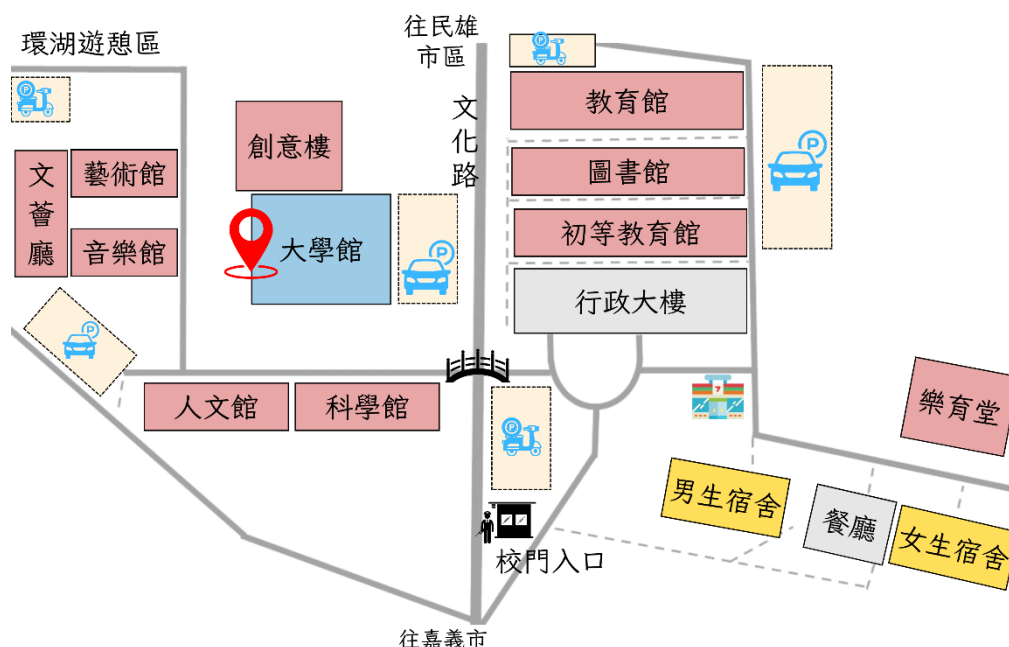

# 交通資訊

學校地址：民雄校區-嘉義縣民雄鄉文隆村 85 號；蘭潭校區-嘉義市東區學府路 300 號

## 民雄校區大學館演講廳

### (一) 自行開車

1. 【中山高(一高)】由 257K 處民雄交流道下，往民雄方向沿縣道 164 延伸線(民新路)至文化路口(嘉 81)右轉直行 500 公尺至民雄校區。
2. 【國道 3 號(二高)】由民雄、竹崎交流道下，經由縣道 166 線(正大路) 再接縣道 164 延伸線往中山高(一高)民雄交流道方向，過省道(台一線)及民雄陸橋(協志高職前陸橋)下橋處之文化路口(嘉 81)左轉直行 500 公尺至民雄校區。
3. 省道(台一線)
  - (1) 南下：由省道(台一線)大林南下至民雄建國路二段與縣道 164 延伸線(民新路)路口右轉(協志高職前陸橋)往中山高(一高)民雄交流道方向，過陸橋在下橋處之文化路口(嘉 81)左轉直行 500 公尺至民雄校區。
  - (2) 北上：由省道(台一線)嘉義北上至民雄建國路二段協同中學旁邊(嘉 80)左轉往文隆村方向直行至文化路口(嘉 81)右轉直行 500 公尺至民雄校區

### (二) 校內位置